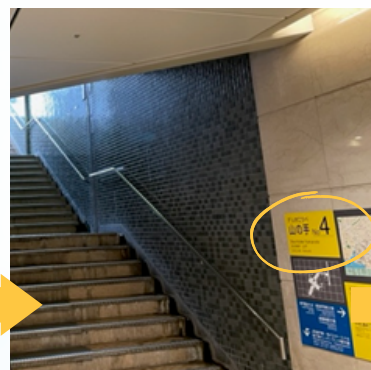

こうべえき い かた
JR神戸駅からRHQへの行き方
Access to RHQ Kansai Branch from JR Kobe station

JRこうべえき ちゅうおうでぐち
JR神戸駅 中央出口
 Central Exit of JR Kobe St.

きた ほうめん で
北バスターミナル方面に出る
 Go out to the north bus terminal.

じてんしゃおきば とお すず
自転車置場を通過して進む。
 Continue along the bike parking.

しんこう わた すこ みぎ
信号を渡って少し右へ。
 Cross the traffic light and turn slightly right.

リクシル かんばん
「LIXIL」の看板があるビル
の11FがRHQ。
 RHQ is on the 11th floor of the bldg with the "LIXIL" sign.

こうそくこうべえき い かた
高速神戸駅からRHQへの行き方
Access to RHQ Kansai Branch from Kosoku Kobe station

こうそくこうべえきみしがしでぐち させつ
高速神戸駅東出口を左折
 Take the East Exit of Kosoku Kobe St. and turn left.

すす
まっすぐ進む
 Go straight.

みぎて やま て かいだん
右手の山の手No.4階段をあげる
 Go up Yamanote No. 4 stairs on the right.

リクシル かんばん
「LIXIL」の看板があるビル
の11FがRHQ。
 RHQ is on the 11th floor of the bldg with the "LIXIL" sign.