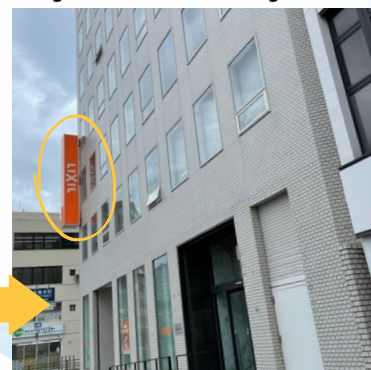

こうべえき い かた
JR神戸駅からRHQへの行き方
Access to RHQ Kansai Branch from JR Kobe station

JRこうべえき ちゅうおうでぐち
JR神戸駅 中央出口
 Central Exit of JR Kobe St.

きた ほうめん で
北バスターミナル方面に出る
 Go out to the north bus terminal.

じてんしゃおきば とお すず
自転車置場を通過して進む。
 Continue along the bike parking.

しんこう わた すこ みぎ
信号を渡って少し右へ。
 Cross the traffic light and turn slightly right.

リクシル かんばん
「LIXIL」の看板があるビル
の11FがRHQ。
 RHQ is on the 11th floor of the bldg with the "LIXIL" sign.

こうそくこうべえき い かた
高速神戸駅からRHQへの行き方
Access to RHQ Kansai Branch from Kosoku Kobe station

こうそくこうべえきみしがしでぐち させつ
高速神戸駅東出口を左折
 Take the East Exit of Kosoku Kobe St. and turn left.

すす
まっすぐ進む
 Go straight.

みぎて やま て かいだん
右手の山の手No.4階段をあげる
 Go up Yamanote No. 4 stairs on the right.

リクシル かんばん
「LIXIL」の看板があるビル
の11FがRHQ。
 RHQ is on the 11th floor of the bldg with the "LIXIL" sign.