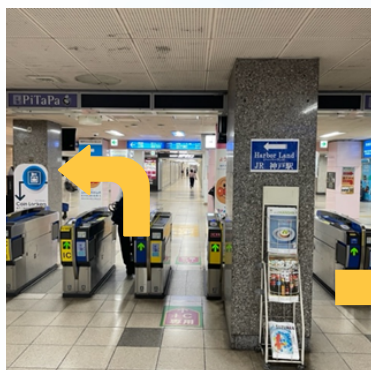

こうべえき い かた
JR神戸駅からRHQへの行き方
Access to RHQ Kansai Branch from JR Kobe station

JRこうべえき ちゅうおうでぐち
JR神戸駅 中央出口
 Central Exit of JR Kobe St.

きた ほうめん で
北バスターミナル方面に出る
 Go out to the north bus terminal.

じてんしゃおきば とお すず
自転車置場を通過して進む。
 Continue along the bike parking.

しんこう わた すこ みぎ
信号を渡って少し右へ。
 Cross the traffic light and turn slightly right.

リクシル かんばん
「LIXIL」の看板があるビル
の11FがRHQ。
 RHQ is on the 11th floor of the bldg with the "LIXIL" sign.

こうそくこうべえき い かた
高速神戸駅からRHQへの行き方
Access to RHQ Kansai Branch from Kosoku Kobe station

こうそくこうべえきみしがしでぐち させつ
高速神戸駅東出口を左折
 Take the East Exit of Kosoku Kobe St. and turn left.

すす
まっすぐ進む
 Go straight.

みぎて やま て かいだん
右手の山の手No.4階段をあげる
 Go up Yamanote No. 4 stairs on the right.

リクシル かんばん
「LIXIL」の看板があるビル
の11FがRHQ。
 RHQ is on the 11th floor of the bldg with the "LIXIL" sign.